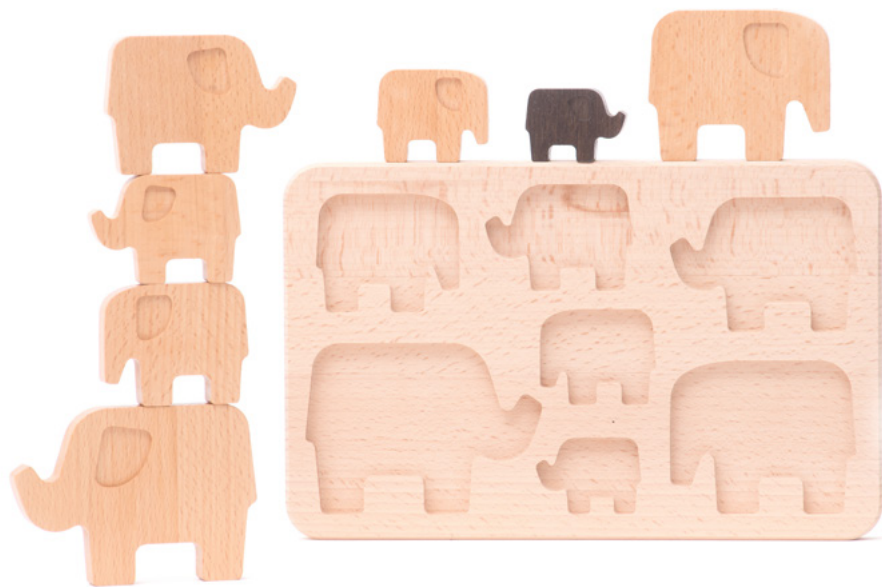

18m+

Sheep sorter

7 figures & base
 base 27 x 17 x 2,5 cm
 28,5 x 17,5 x 4,2 cm
 97370

18m+

Elephant sorter

7 figures & base
 base 27 x 17 x 2,5 cm
 28,5 x 17,5 x 4,2 cm
 97390

18m+ 21

The World of Butterflies sorter