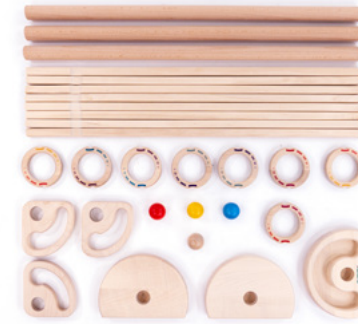

Marble run rings "3"

60 x 60 x 62 cm

63,5 x 13 x 8,5 cm

99710

18m+

Marble run Dewdrop

42 x 36 x 28 cm

43 x 32 x 21,5 cm