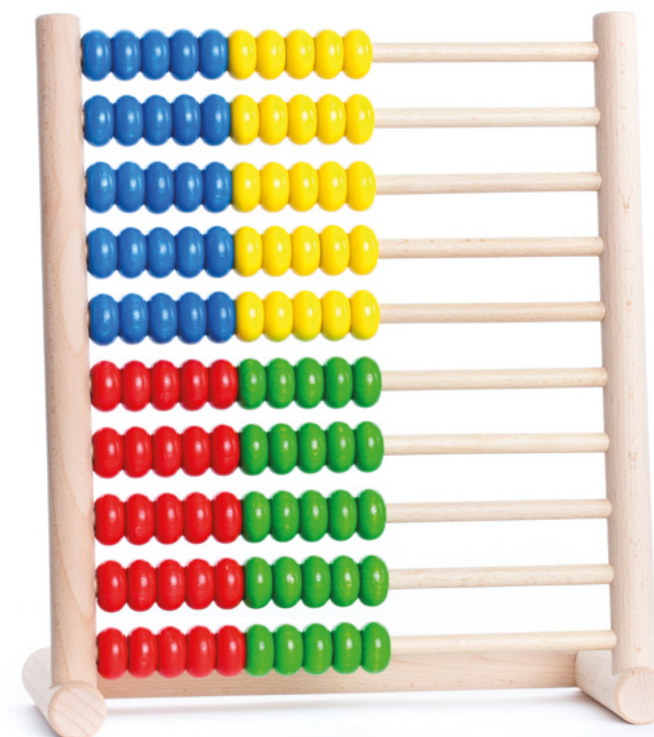

Abacus 100

30 x 12 x 34,5 cm

35,5 x 32 x 12,5 cm

38610