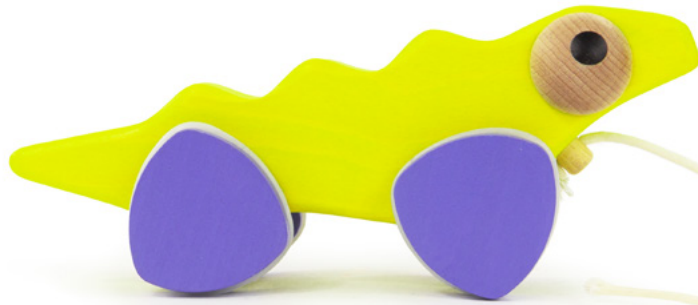

18m+

Wolf

24 x 7,4 x 13 cm
 19 x 8,5 x 11,7 cm
 78150

18m+

Panda

15 x 7 x 10,3 cm
 19 x 8,5 x 11,7 cm
 78130

THE GALAPAGOS

18m+  

Iguana

↗ 22 x 10 x 6,5 cm
 📦 23 x 6,7 x 10,5 cm
28150

18m+  

Sea lion

↗ 20 x 13 x 6,5 cm
 📦 20 x 8,5 x 14,5 cm
28130

18m+  

Tortoise

🧩 4 blocks
 ↗ 8,5 x 20 x 13,5 cm
 📦 20 x 8,5 x 14,5 cm
28170