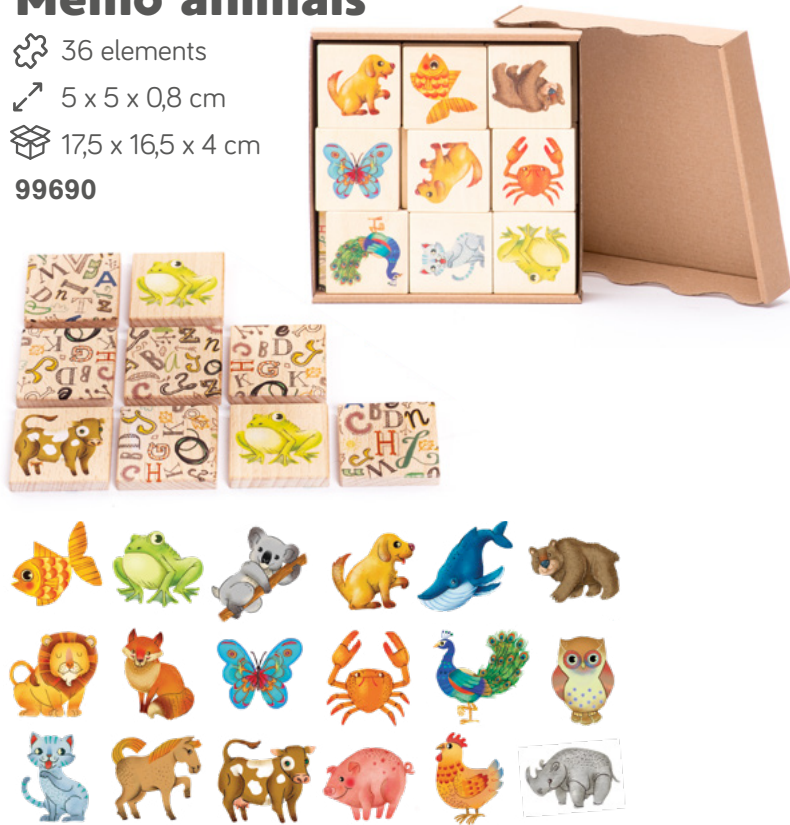

Memo dogs

- 32 elements
- 5,5 x 5,5 x 0,8 cm
- 6,5 x 6,5 x 28 cm
- 99610

Memo people of the world

- 32 elements
- 5,5 x 5,5 x 0,8 cm
- 6,5 x 6,5 x 28 cm
- 99620

18m+

Memo basic

36 elements

5 x 5 x 0,8 cm

17,5 x 16,5 x 4 cm

99680

18m+

Memo animals

36 elements

5 x 5 x 0,8 cm

17,5 x 16,5 x 4 cm

99690

18m+ 24

Memo Dino

36 elements

5 x 5 x 0,8 cm

17,5 x 16,5 x 4 cm

99520

18m+

Endangered animals Memo